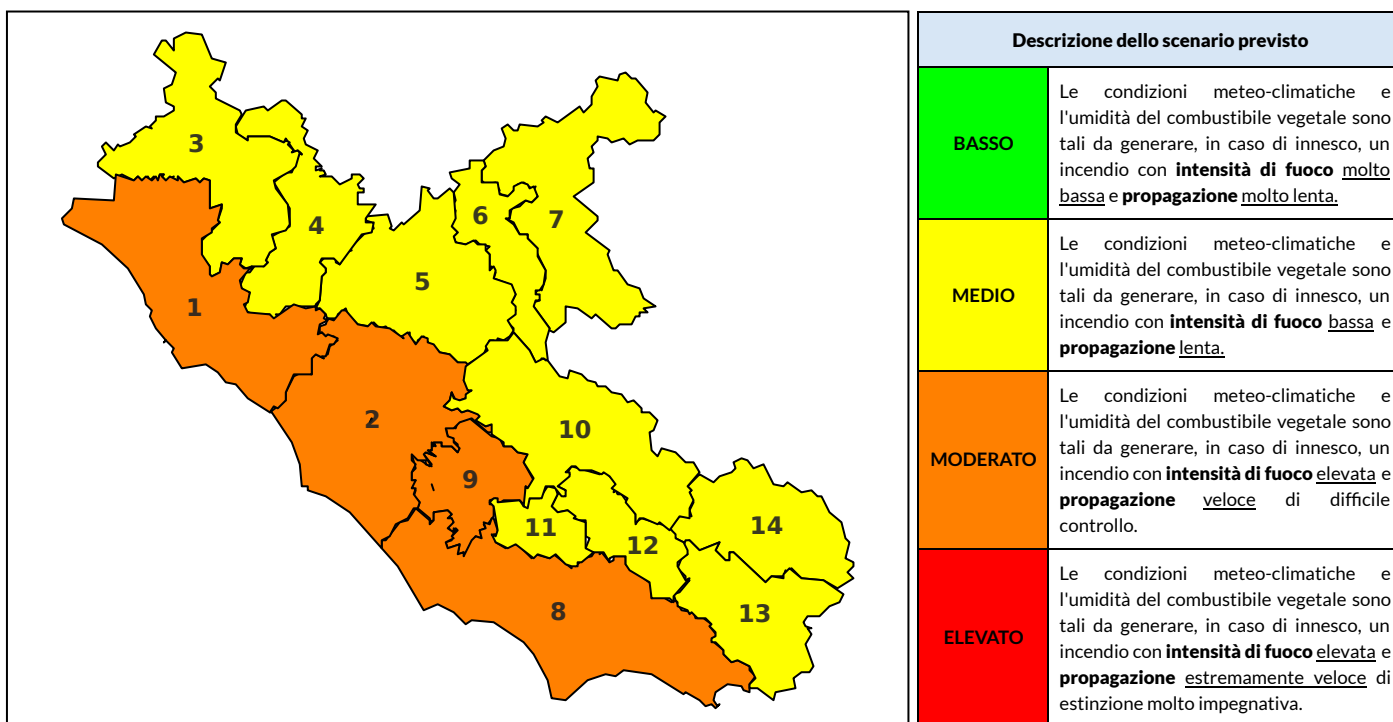

### Previsioni per oggi 2-8-2024

Livello di pericolosità da incendio boschivo per Zona di Allerta AIB

Bollettino emesso nel periodo della campagna AIB Lazio sulla base del modello previsionale RISICOLazio, sviluppato in collaborazione con Fondazione CIMA, che fornisce un supporto per la valutazione della Pericolosità da incendio boschivo aggregata sulle Zone di Allerta AIB, approvate come parte integrante del Piano AIB Lazio 2020-2022 con DGR n° 270 del 15/05/2020. Il dettaglio della distribuzione dei Comuni nelle Zone AIB è consultabile al link [https://protezionecivile.regione.lazio.it/zone\\_allerta\\_aib\\_comuni/](https://protezionecivile.regione.lazio.it/zone_allerta_aib_comuni/). Le Norme Comportamentali per la popolazione sono consultabili al link [https://protezionecivile.regione.lazio.it/norme\\_comportamentali\\_aib/](https://protezionecivile.regione.lazio.it/norme_comportamentali_aib/).

Zona AIB	1	2	3	4	5	6	7	8	9	10	11	12	13	14
Livello Pericolosità	ELEVATO	ELEVATO	ELEVATO	MODERATO	MODERATO	MODERATO	MODERATO	ELEVATO	ELEVATO	MODERATO	ELEVATO	ELEVATO	ELEVATO	MODERATO

NOTE

Zona AIB	1	2	3	4	5	6	7	8	9	10	11	12	13	14
Livello Pericolosità	MODERATO	MODERATO	MEDIO	MEDIO	MEDIO	MEDIO	MEDIO	MODERATO	MODERATO	MEDIO	MEDIO	MEDIO	MEDIO	MEDIO