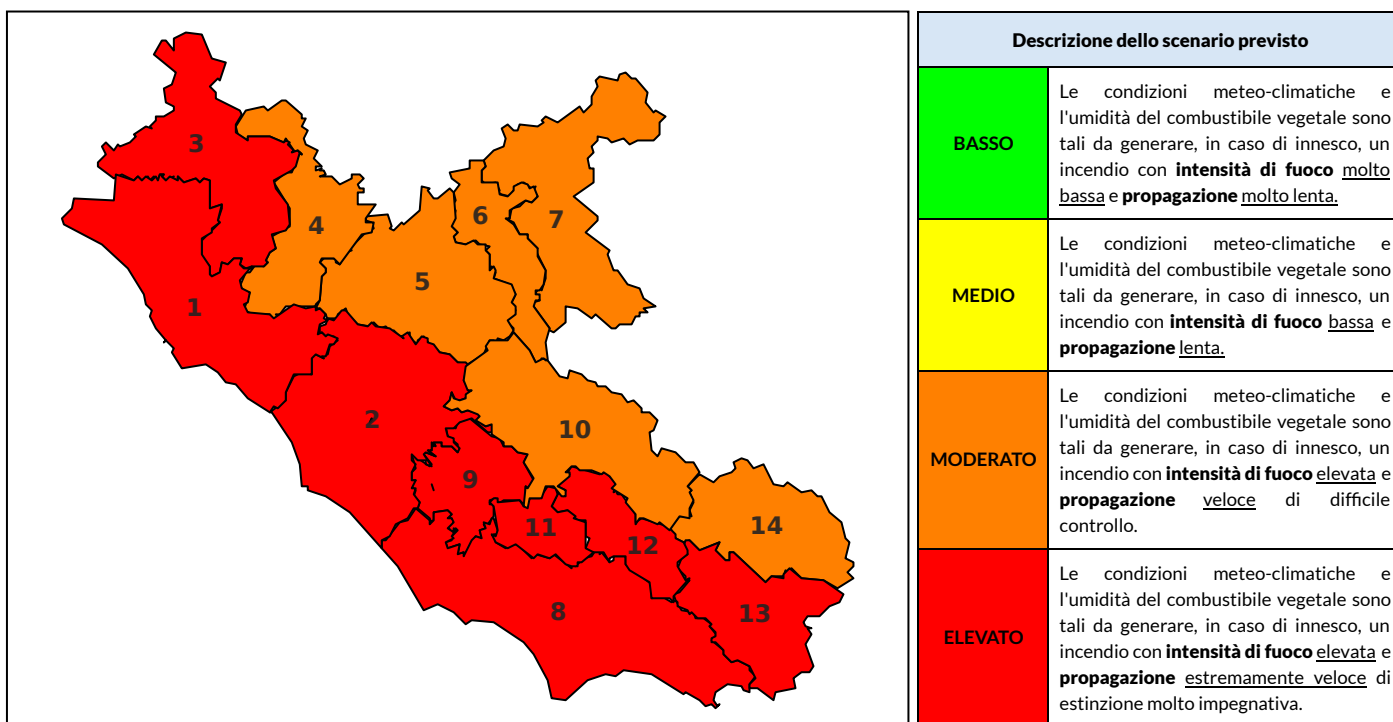

## BOLLETTINO DI PERICOLOSITA' DA INCENDI BOSCHIVI

### Previsioni per oggi 2-8-2024

Livello di pericolosità da incendio boschivo per Zona di Allerta AIB

Bollettino emesso nel periodo della campagna AIB Lazio sulla base del modello previsionale RISICOLazio, sviluppato in collaborazione con Fondazione CIMA, che fornisce un supporto per la valutazione della Pericolosità da incendio boschivo aggregata sulle Zone di Allerta AIB, approvate come parte integrante del Piano AIB Lazio 2020-2022 con DGR n° 270 del 15/05/2020. Il dettaglio della distribuzione dei Comuni nelle Zone AIB è consultabile al link [https://protezionecivile.regione.lazio.it/zone\\_allerta\\_aib\\_comuni/](https://protezionecivile.regione.lazio.it/zone_allerta_aib_comuni/). Le Norme Comportamentali per la popolazione sono consultabili al link [https://protezionecivile.regione.lazio.it/norme\\_comportamentali\\_aib/](https://protezionecivile.regione.lazio.it/norme_comportamentali_aib/).

Zona AIB	1	2	3	4	5	6	7	8	9	10	11	12	13	14
Livello Pericolosità	ELEVATO	ELEVATO	ELEVATO	MODERATO	MODERATO	MODERATO	MODERATO	ELEVATO	ELEVATO	MODERATO	ELEVATO	ELEVATO	ELEVATO	MODERATO

NOTE

Zona AIB	1	2	3	4	5	6	7	8	9	10	11	12	13	14
Livello Pericolosità	MODERATO	MODERATO	MODERATO	MODERATO	MEDIO	MEDIO	MEDIO	MODERATO	MODERATO	MEDIO	MEDIO	MEDIO	MEDIO	MEDIO